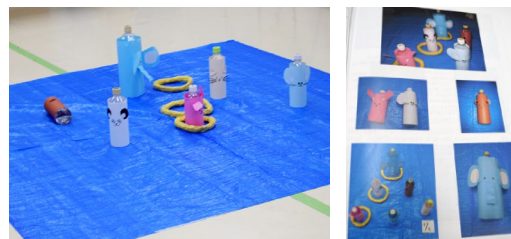

2年生 小児看護学概論

おもちゃの作品展 最優秀賞は果たして!?

好きな果物は
どれかな

動物ボーリング

アンパンマンさま
着せ替えパズル

何が釣れるかな

“もぐらたたき王”をめざして

くまさんの食べたいもの

ボール投げ

口を開け動く恐竜

あおむしになったかな

6面体の卵からひよこに